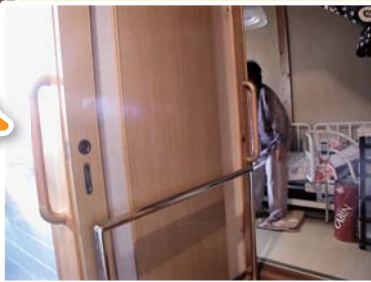

ナイスさんいんは、障害者自立支援の業務委託を米子市と締結しています。

ナイス! リフォーム

ナイスさんいんでは
介護事例のリフォームも
手がけています。

case 1

遮断機手すり

廊下の途中にトイレがあると
手すりを付けることが困難です。
そこで、はね上げ式の手すり
にして用があるときは、はね上げて
使います。

case 2

引き戸にてすり

老人室からトイレまで手
すりがありませんでした。

出入口は引き戸ですが、引き戸に手すりを取り付けると一緒に動くので危
険です。

そこで、特別にステンレスでコの字型に
加工してもらい、引き戸の前に取り付けま
した。

こうだったらもっと便利
にな...
ご自宅でご不便に思う場所
があれば、お気軽にご相談
ください。

驚愕の事件簿

国産ドラム式洗濯機

国産の水平ドラム式洗
濯機です。

糸くずや繊維のくずが
ドラムとゴムリングのス
キマに溜まっているの
ご存じでした？