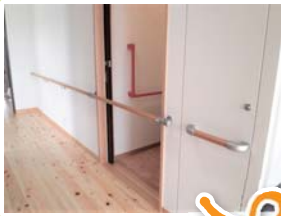

ナイスさんいんは、障害者自立支援の業務委託を米子市と締結しています。

ナイス! リフォーム

ナイスさんいんでは
介護事例のリフォームも
手がけています。

case 1

遮断機手すり

廊下の途中にトイレがあると
手すりを付けることが困難です。
そこで、はね上げ式の手すり
にして用があるときは、はね上げて
使います。

case 2

引き戸にてすり

老人室からトイレまで手
すりがありませんでした。

出入口は引き戸ですが、引き戸に手すりを取り付けると一緒に動くので危
険です。

そこで、特別にステンレスでコの字型に
加工してもらい、引き戸の前に取り付けま
した。

こうだったらもっと便利
にな...
ご自宅でご不便に思う場所
があれば、お気軽にご相談
ください。

驚愕の事件簿

国産ドラム式洗濯機

国産の水平ドラム式洗
濯機です。

糸くずや繊維のくずが
ドラムとゴムリングのス
キマに溜まっているの
ご存じでした？